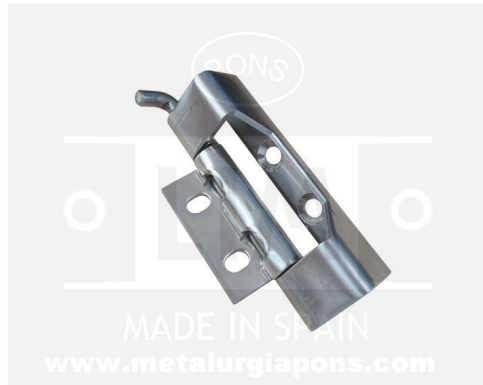

Bisagras Desmontables Para Armario Metálico

Referencia: 447

10 u.

Bisagra Para Armarios Metálicos O Taquillas Con Pasador Facilmente Desmontable.

Es: Desmontable

Cantos:

Fijación: Sólo Para Atornillar

Pasador:

Aplicaciones: Para Taquillas

Código	Referencia	Medidas	Material	Acabado	Variantes	Peso (gr.)	C.barras
77701362	447/2222	90x0x3,0	Inox.304	Brillo		150	8429352032491

1 productos