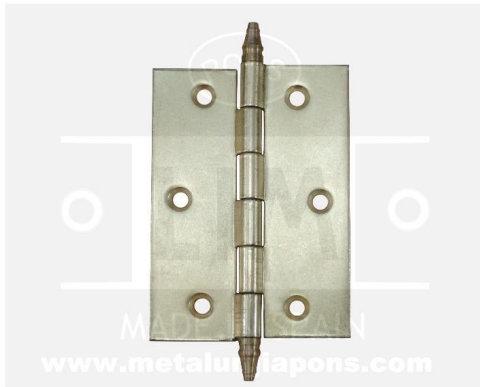

Bisagras Valencianas Con Remate

Referencia: 800

24 u.

Bisagras Reforzadas De Doble Hoja

Es: Fija

Cantos: Solo Cantos Cuadrados

Fijación: Sólo Para Atornillar

Pasador:

Aplicaciones: Para Industria - Para Construcción - Para Puertas De Madera - Para Ventanas - Para Cajas

Código	Referencia	Medidas	Ø	Material	Acabado	Variantes	Peso (gr.)	C.barras
800-100BRI	800/100	100x70x2,4		Hierro	Bricomatado			8429352025578
800-100LA	800/100	100x70x2,4		Hierro	Latonado			8429352025585
800-100ZI	800/100	100x70x2,4		Hierro	Electrozincad			8429352025592
800-110BRI	800/110	110x80x2,4		Hierro	Bricomatado			8429352025608
800-110LA	800/110	110x80x2,4		Hierro	Latonado			8429352025615
800-110ZI	800/110	110x80x2,4		Hierro	Electrozincad			8429352025622
800-120BRI	800/120	120x90x3,0		Hierro	Bricomatado			8429352025639
800-120LA	800/120	120x90x3,0		Hierro	Latonado			8429352025646
800-120ZI	800/120	120x90x3,0		Hierro	Electrozincad			8429352025653
800-60BRI	800/60	60x40x1,6		Hierro	Bricomatado			8429352025455
800-60LA	800/60	60x40x1,6		Hierro	Latonado			8429352025462
800-60ZI	800/60	60x40x1,6		Hierro	Electrozincad			8429352025479
800-70BRI	800/70	70x45x1,6		Hierro	Bricomatado			8429352025486

Código	Referencia	Medidas	Ø	Material	Acabado	Variantes	Peso (gr.)	C.barras
800-70LA	800/70	70x45x1,6		Hierro	Latonado			8429352025493
800-70ZI	800/70	70x45x1,6		Hierro	Electrozincad			8429352025509
800-80BRI	800/80	80x50x1,6		Hierro	Bricomatado			8429352025516
800-80LA	800/80	80x50x1,6		Hierro	Latonado			8429352025523
800-80ZI	800/80	80x50x1,6		Hierro	Electrozincad			8429352025530
800-90BRI	800/90	90x60x2,0		Hierro	Bricomatado			8429352025547
800-90LA	800/90	90x60x2,0		Hierro	Latonado			8429352025554
800-90ZI	800/90	90x60x2,0		Hierro	Electrozincad			8429352025561