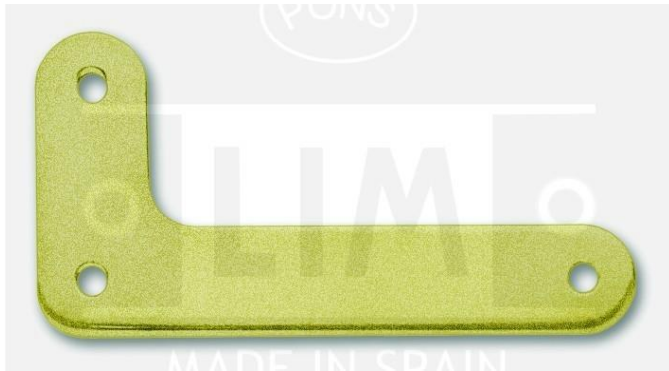

Équerre De Coffret

Référence: 4461823

1 u.

C'est:

Chansons:

Fixation:

Barrette:

Applications: Pour Coffrets

Code	Référence	Mesures	Ø	Matériel	Fini	Variants	Poids (gr.)	EAN
44005987	446/1823	33x17x1,0		Hierro	Cuero Bronce			8429352032217
44007329	446/1823	33x17x1,0		Latón	Pulido			8429352032231
77701146	446/1823	33x17x1,0		Hierro	Latonado			8429352032224