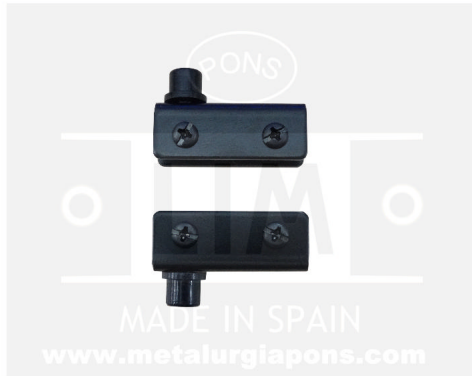

Glastürscharnier

Referenz:

5344272

10 u.

Ist:

Mit Losem Stift

Ecken:

Kantige Und Abgerundete Ecken

Montage:

Zum Anschrauben Und Anschweissen

Einsatzbereren:

Für Möbel - Für Schauvitrine

Code	Referenz	Maße	Diámetro	Werkstoff	Oberfläche	Varianten	Peso (gr)	C.Barras
77703199	534/4272	40x15x12,0		Stahl	Schwarz Beschichtet			8429352033146
77704365	534/4272	40x15x12,0		Stahl	Verchromt			8429352114760