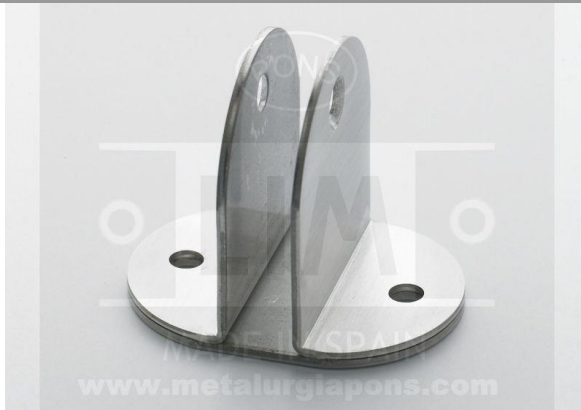

Doppel Wandplattenhalter

Referenz: 4401948

1 u.

Dies ist:

Kante:

Fixierung:

Spange:

Anwendungen: Für Sanitärrennwände

Code	Referenz	Maßnahmen	Ø	Material	Fertig	Varianten	Gewicht (gr.)	EAN
77701210	440/1948	50x67x2.0		Inox.304	Satinado		135	8429352031722
77702019	440/1948	50x67x2.0		Inox.316	Satinado		135	8429352031739