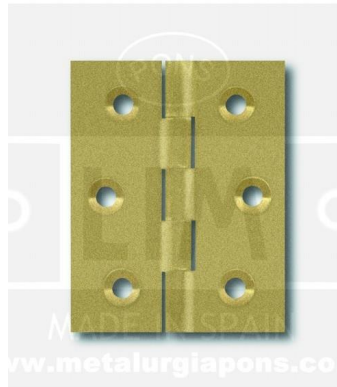

Messingprofilscharniere Mit Zierkopf

Referenz: 130

24 u.

Dies ist: Mit Festem Stift
Kante: Kántige Und Abgerundete Ecken
Fixierung: Nur Zum Anschrauben
Spange:
Anwendungen: Für Möbel

Code	Referenz	Maßnahmen	Ø	Material	Fertig	Varianten	Gewicht (gr.)	EAN
1000040	130/162	50x40x2.0		Latón	Satinado	Cantos Cuadrados		8429352015371
1000041	130/163	60x40x2.0		Latón	Satinado	Cantos Cuadrados	38	8429352015388
1000042	130/164	60x50x2.0		Latón	Satinado	Cantos Cuadrados	50	8429352015395
1000043	130/165	70x50x2.0		Latón	Satinado	Cantos Cuadrados		8429352015401
10000147	130/838	80x60x2.0		Latón	Satinado	Cantos Cuadrados	122	8429352018587
44003963	130/162	50x40x2.0		Latón	Satinado	Cantos Redondos		8429352076297
44003964	130/163	60x40x2.0		Latón	Satinado	Cantos Redondos		8429352076303
44003965	130/164	60x50x2.0		Latón	Satinado	Cantos Redondos		8429352076310
44003966	130/165	70x50x2.0		Latón	Satinado	Cantos Redondos		8429352076327
44003967	130/838	80x60x2.0		Latón	Satinado	Cantos Redondos		8429352076334