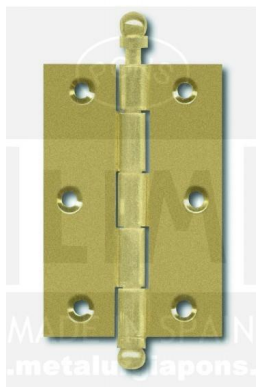

Bisagras Desmontables Con Remates Mod.841

Referencia: 124

24 u.

Es: Desmontable

Cantos: Cantos Cuadrados Y Redondos

Fijación: Sólo Para Atornillar

Pasador:

Aplicaciones: Para Muebles - Para Ventanas

Código	Referencia	Medidas	Ø	Material	Acabado	Variantes	Peso (gr.)	C.barras
44003837	124/135	50x40x1.5		Hierro	Latonado	Cantos Redondos		8429352074873
44003838	124/135	50x40x1.5		Hierro	Niquelado Lat	Cantos Redondos		8429352074880
44003840	124/135	50x40x1.5		Hierro	Pavonado	Cantos Redondos		8429352074897
44003841	124/135	50x40x1.5		Hierro	Pulido	Cantos Redondos		8429352074910
44003842	124/135	50x40x1.5		Hierro	Zincado	Cantos Redondos		8429352074927
44003843	124/135	50x40x1.5		Latón	Pulido	Cantos Redondos		8429352074934
44003844	124/136	63x45x1.5		Hierro	Latonado	Cantos Redondos		8429352074941
44003845	124/136	63x45x1.5		Hierro	Niquelado Lat	Cantos Redondos		8429352074958
44003846	124/136	63x45x1.5		Hierro	Pavonado La	Cantos Cuadrados		8429352074965
44003847	124/136	63x45x1.5		Hierro	Pavonado La	Cantos Redondos		8429352074972
44003848	124/136	63x45x1.5		Hierro	Pulido	Cantos Redondos		8429352074996
44003849	124/136	63x45x1.5		Hierro	Zincado	Cantos Redondos		8429352075009
44003850	124/136	63x45x1.5		Latón	Pulido	Cantos Redondos		8429352075016